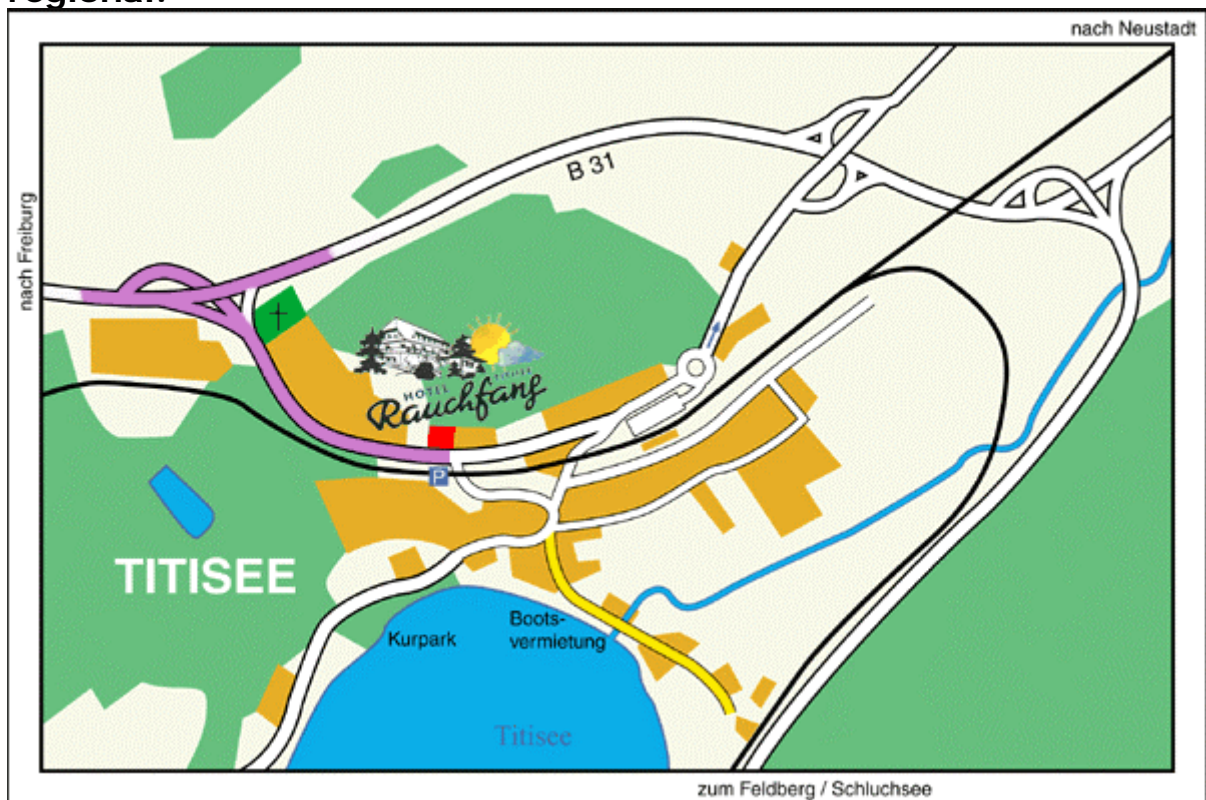

# HOTEL RAUCHFANG – TITISEE-NEUSTADT

## Anfahrtsskizzen

### überregional:

### regional:

Familie Edlefsen – Bärenhofweg 2 – 79822 Titisee-Neustadt

Tel. 07651 / 82550 – Fax. 07651 / 88186

Mail: [info@hotel-rauchfang.de](mailto:info@hotel-rauchfang.de) - Internet : <http://www.hotel-rauchfang.de>