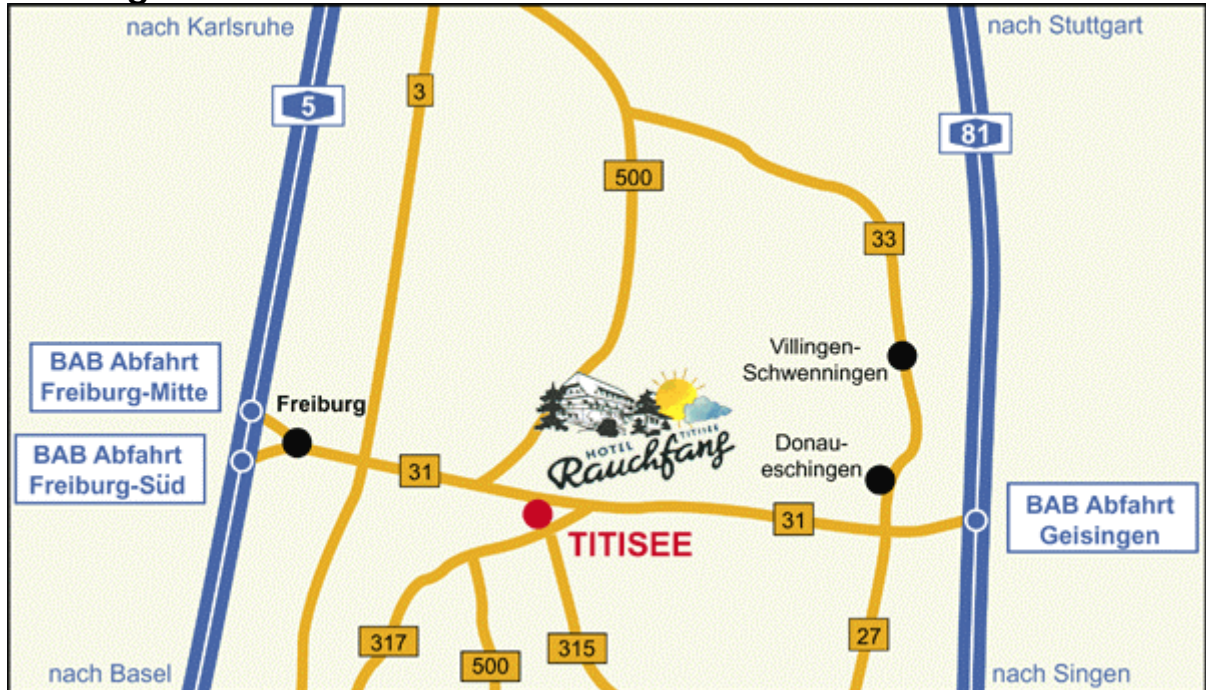

# HOTEL RAUCHFANG – TITISEE-NEUSTADT

## Anfahrtsskizzen

### überregional:

### regional:

Familie Edlefsen – Bärenhofweg 2 – 79822 Titisee-Neustadt

Tel. 07651 / 82550 – Fax. 07651 / 88186

Mail: [info@hotel-rauchfang.de](mailto:info@hotel-rauchfang.de) - Internet : <http://www.hotel-rauchfang.de>